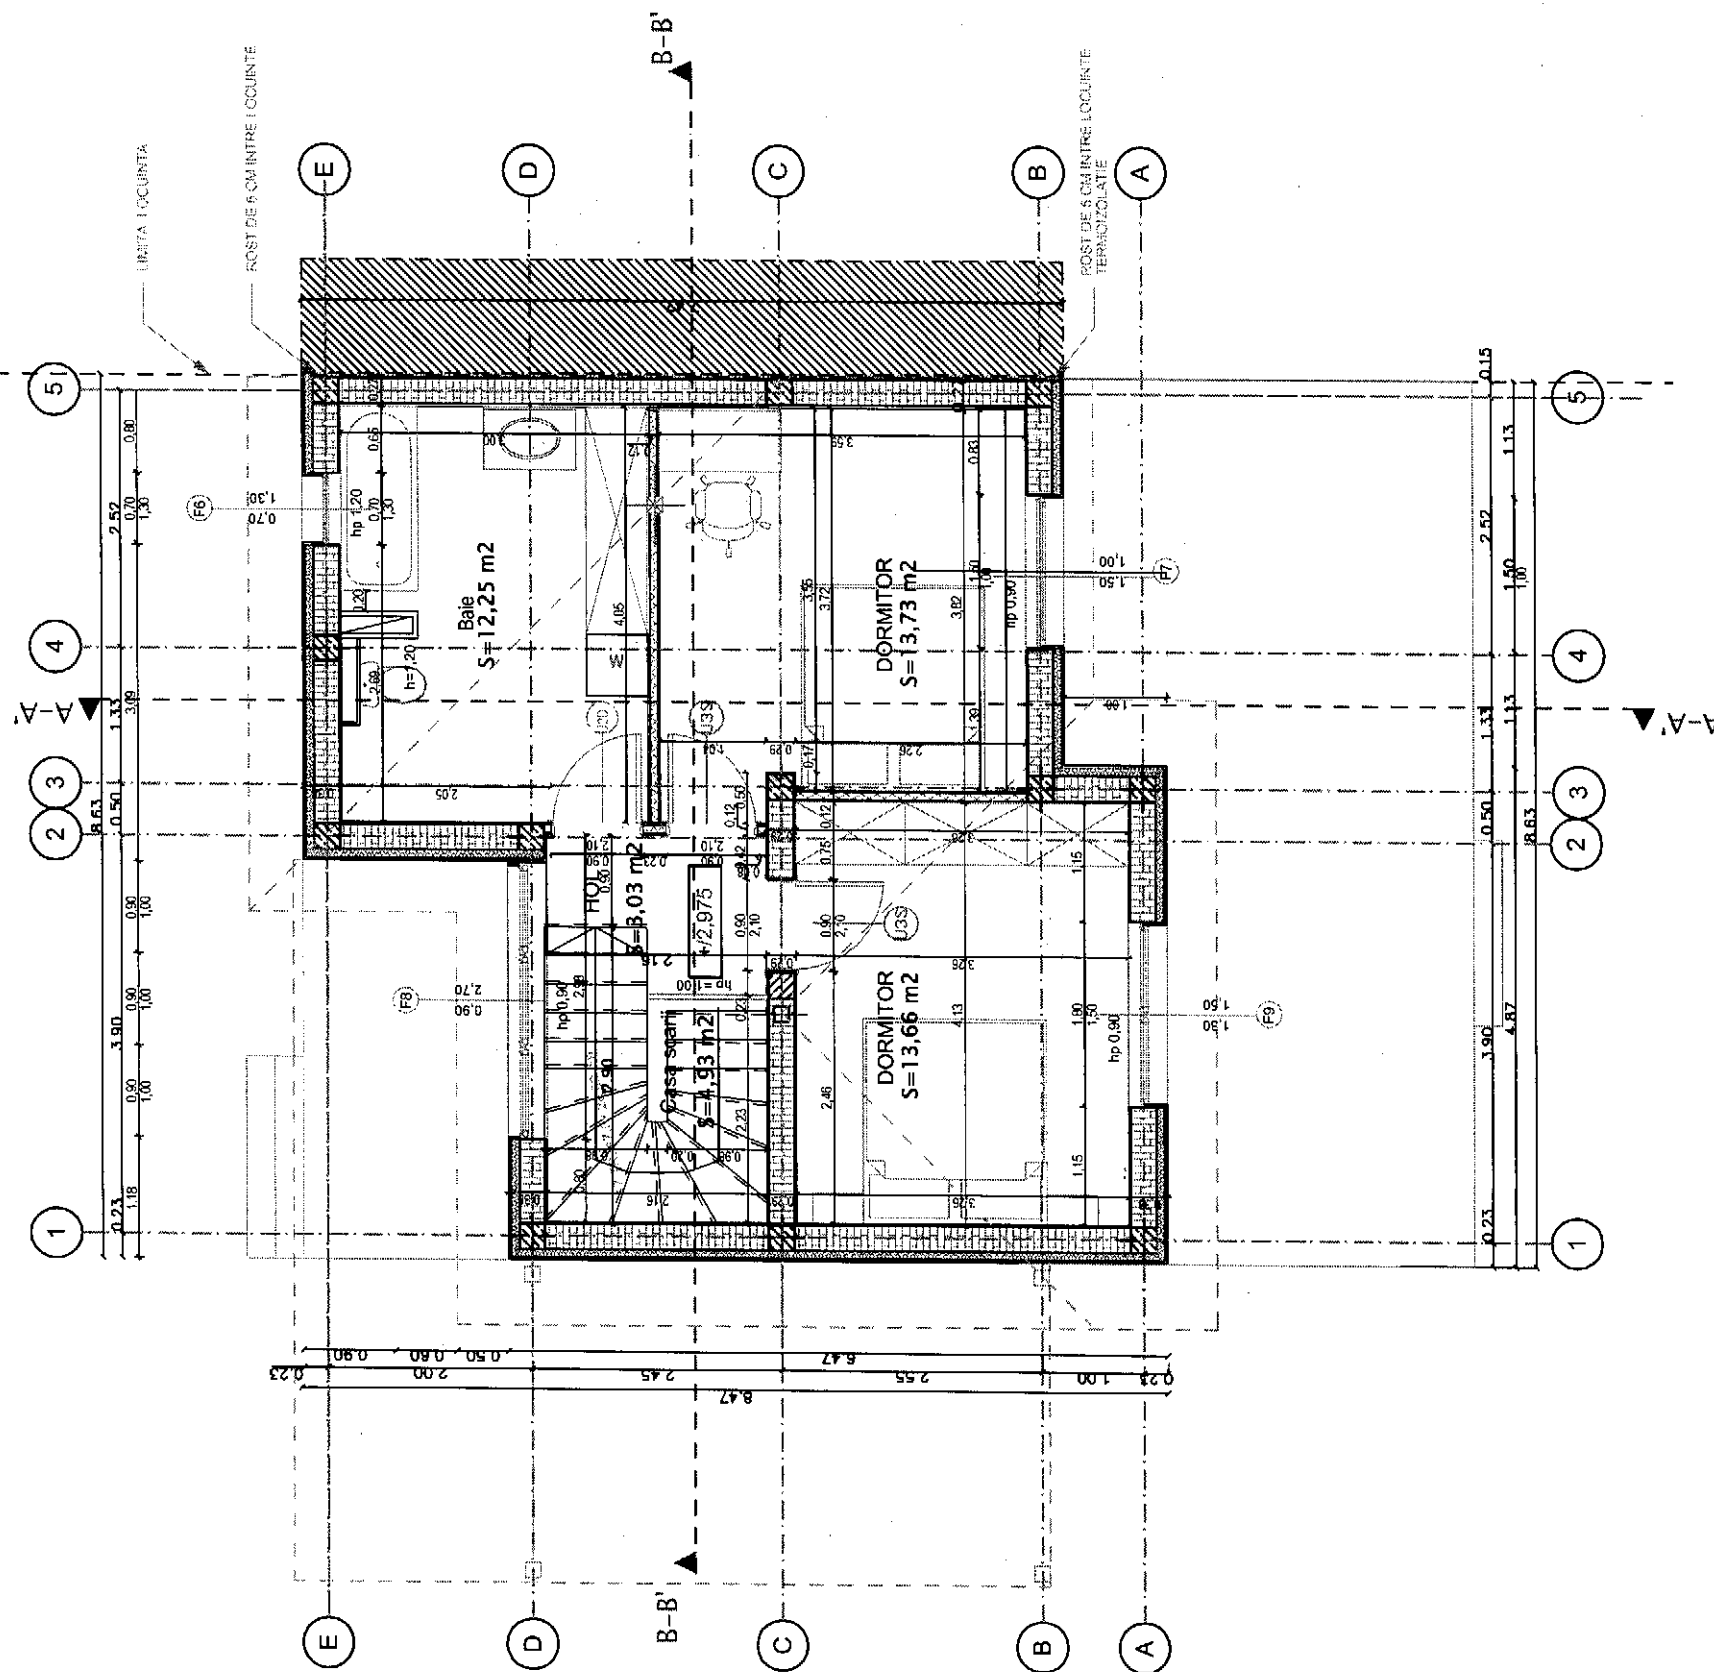

Legenda

PERETE EXTERIOR - 38 cm
-tencuiala 2 cm
-zidarie tip porotherm 25 cm
-termoizolatie, polistiren 8 cm
-tencuiala - 3 cm
-vopsea de exterior

PERETE DE REZISTENTA - 29 cm
-finisaj - vopsea lavabila de interior
-tencuiala , 2cm
-zidarie tip porotherm - 25 cm
-tencuiala , 2cm
-finisaj - vopsea lavabila de interior

PERETE COMPARTIMENTARE - 12 cm
-finisaj - vopsea lavabila de interior
-placa gips-carton
-termoizolatie, vata minerala 8 cm
-placa gips-carton
-finisaj - vopsea lavabila de interior

PLAN MANSARDA

Sconstruita= 61,53mp
Sutia mansarda = 41,67mp