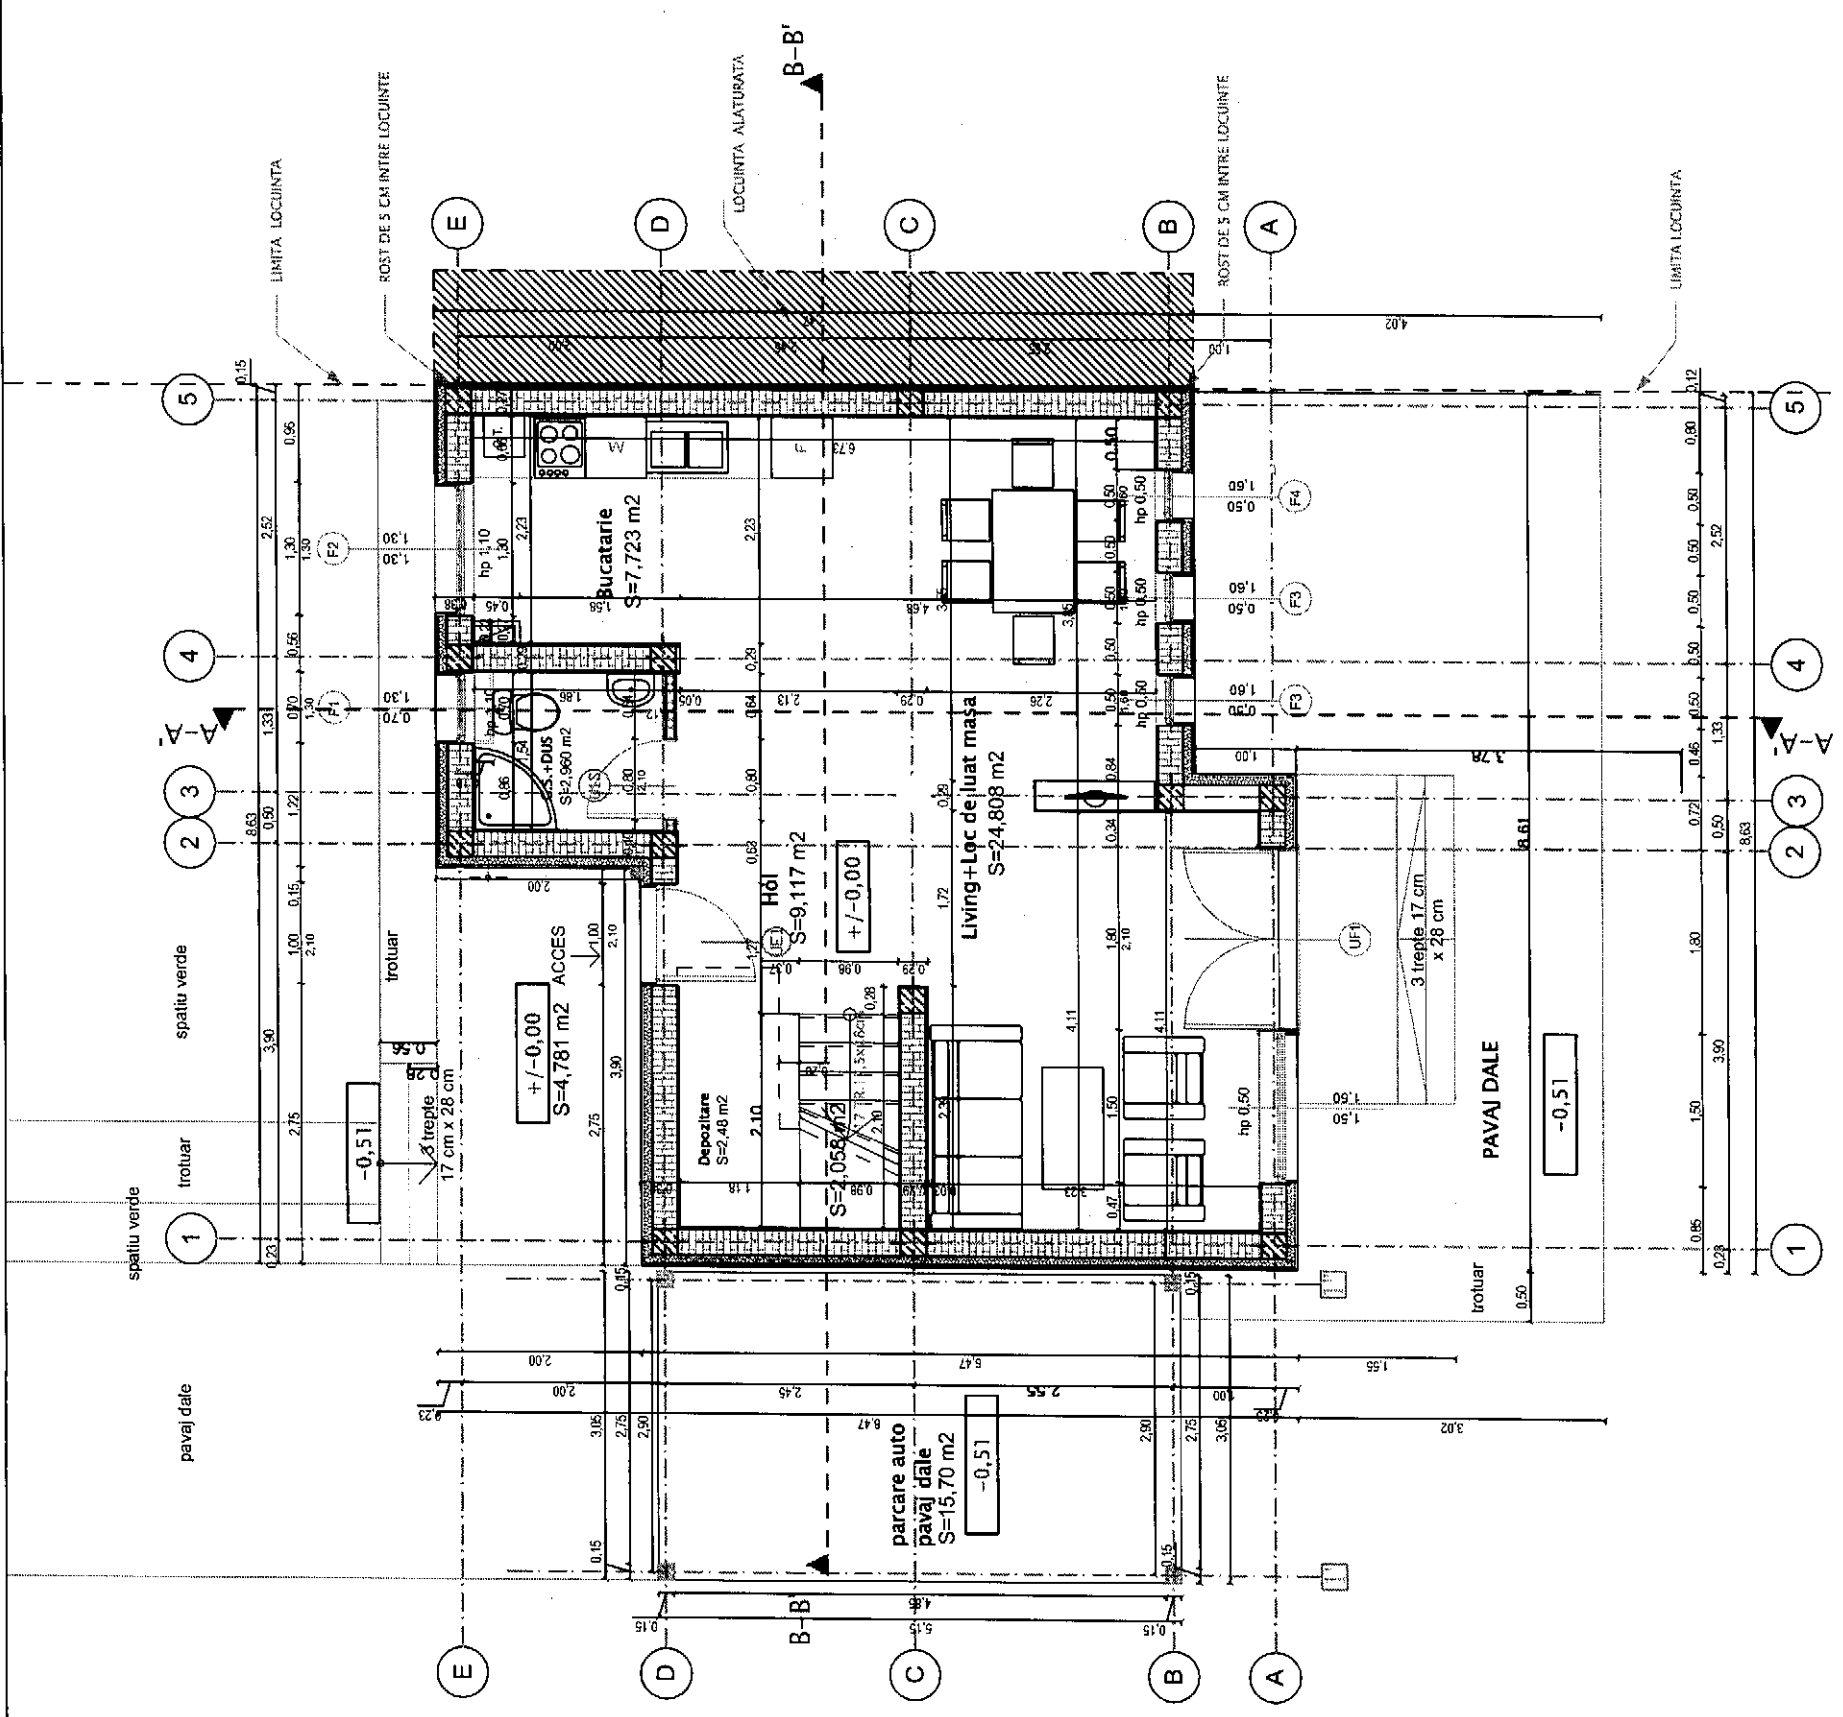

# Legenda

**PERETE EXTERIOR - 38 cm**  
 -tencuiala 2 cm  
 -zidarie tip porotherm 25 cm  
 -termoizolatie, polistiren 8 cm  
 -tencuiala - 3 cm  
 -vopsea de exterior

**PERETE DE REZISTENTA - 29 cm**  
 -finisaj - vopsea lavabila de interior  
 -tencuiala, 2cm  
 -zidarie tip porotherm - 25 cm  
 -tencuiala, 2cm  
 -finisaj - vopsea lavabila de interior

**PERETE DE COMPARTIMENTARE - 12 cm**  
 -finisaj - vopsea lavabila de interior  
 -placa gips-carton  
 -termoizolatie, vata minerala 8 cm  
 -placa gips-carton  
 -finisaj - vopsea lavabila de interior

# PLAN PARTER

Sconstruita = 61,53mp  
 Sutila parter = 49,15mp

# Legenda

**PERETE EXTERIOR - 38 cm**  
 -tencuiala 2 cm  
 -zidarie tip porotherm 25 cm  
 -termoizolatie, polistiren 8 cm  
 -tencuiala - 3 cm  
 -vopsea de exterior

**PERETE DE REZISTENTA - 29 cm**  
 -finisaj - vopsea lavabila de interior  
 -tencuiala , 2cm  
 -zidarie tip porotherm - 25 cm  
 -tencuiala , 2cm  
 -finisaj - vopsea lavabila de interior